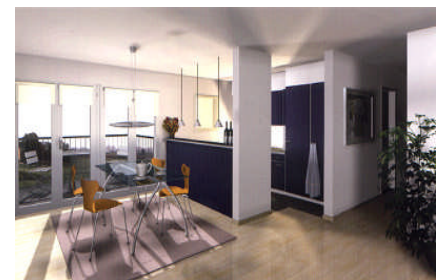

RHOMBUS

Eigentumswohnungen, Aufwiesenstrasse, Dietlikon

FACTS & FIGURES

Auftraggeber	Baukonsortium Altbächli, c/o R. Fuchs AG, Volketswil
Anzahl Einheiten	65
Jahr	2001/2002

UNSERE LEISTUNGEN

Landvermittlung	<input type="checkbox"/>
Projektentwicklung/ Projektanalyse	<input type="checkbox"/>
Marktanalyse / Pricing	<input checked="" type="checkbox"/>
Bauherrenberatung	<input type="checkbox"/>
Begründung Stwe / Notariatswesen	<input checked="" type="checkbox"/>
Verkauf / Käuferbetreuung	<input checked="" type="checkbox"/>